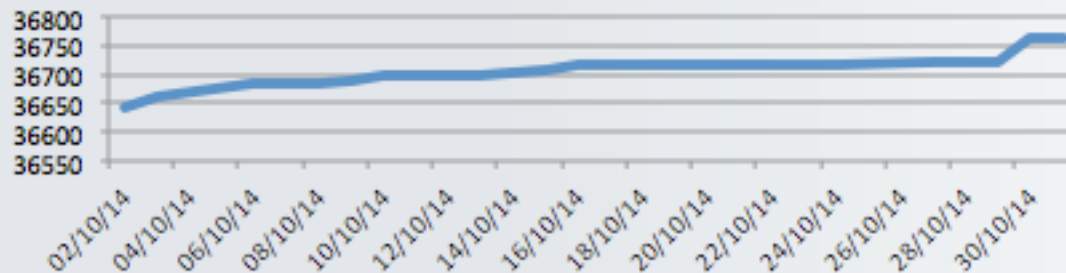

CRECIMIENTO FB