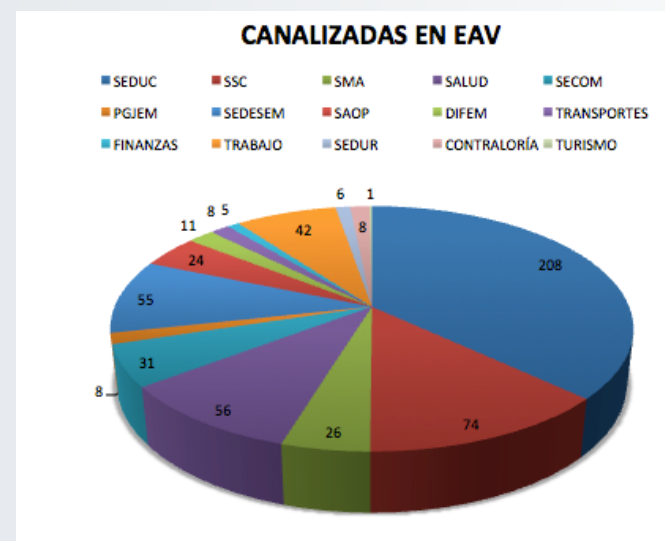

✧ Se respondió de manera directa en las publicaciones del Gobernador a **724 personas.**

- 208 peticiones fueron canalizadas a la Secretaría de Educación.
- 74 peticiones fueron canalizadas a la Secretaría de Seguridad Ciudadana.
- 26 peticiones fueron canalizada a la Secretaría del Medio Ambiente.
- 56 peticiones fueron canalizadas a la Secretaría de Salud.
- 31 peticiones fueron canalizadas a la Sría. de Comunicaciones.
- 08 peticiones fueron canalizadas a la Procuraduría General de Justicia del Estado de México.
- 55 peticiones fueron canalizadas a la Sría. de Desarrollo Social.
- 24 peticiones fueron canalizadas a la Sría. del Agua y Obra Pública.
- 11 peticiones fueron canalizadas al DIF Estado de México.
- 08 peticiones fueron canalizadas a la Sría. de Transportes
- 05 peticiones fueron canalizadas a la Sría. de Finanzas.
- 42 peticiones fueron canalizadas a la Sría del Trabajo.
- 06 peticiones fueron canalizadas a la Sedur.
- 08 peticiones fueron canalizadas a la Contraloría.
- 01 peticiones fueron canalizadas a la Sría. de Turismo