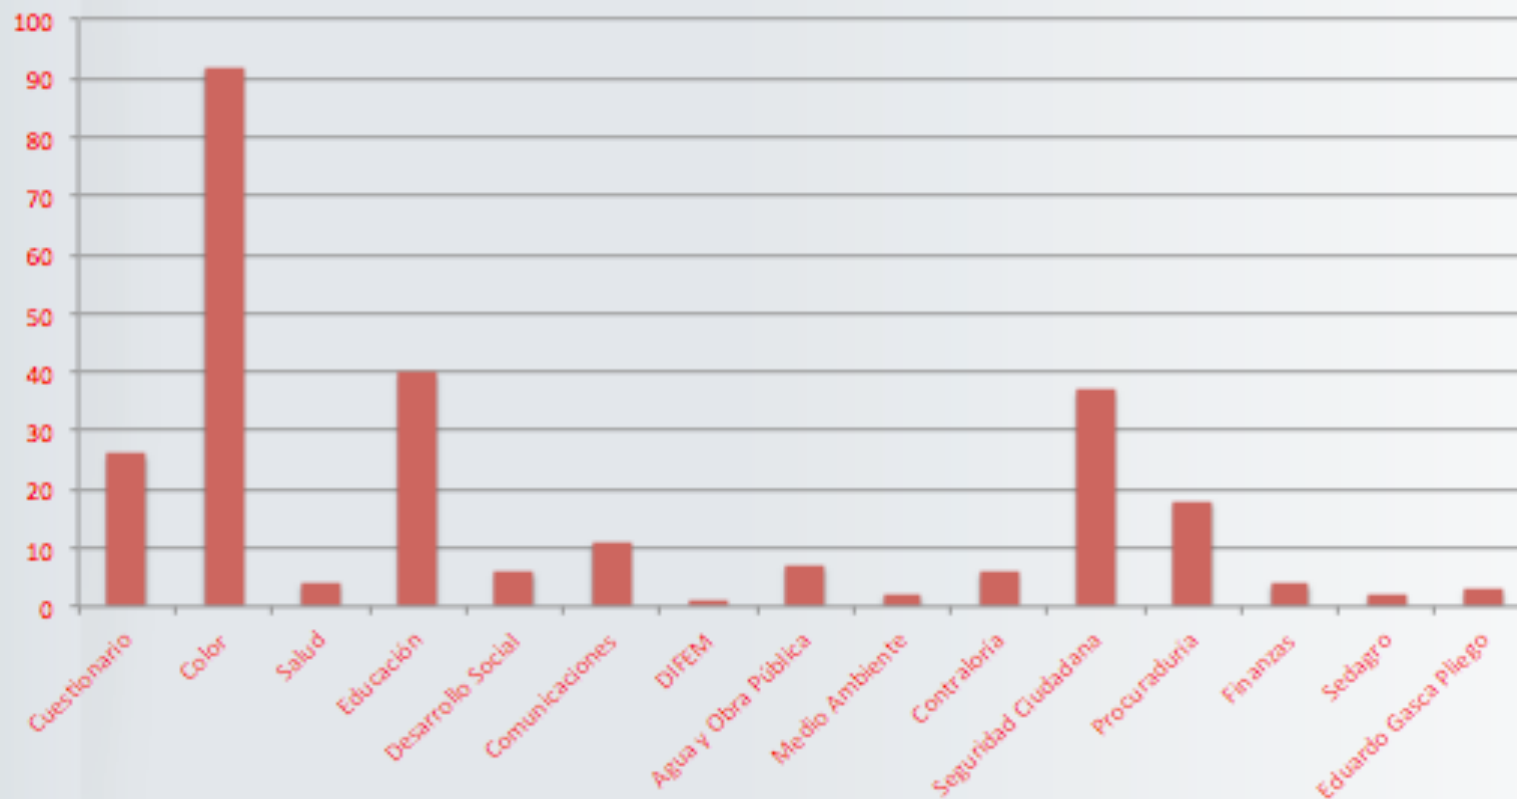

✦ Gestiones Octubre.