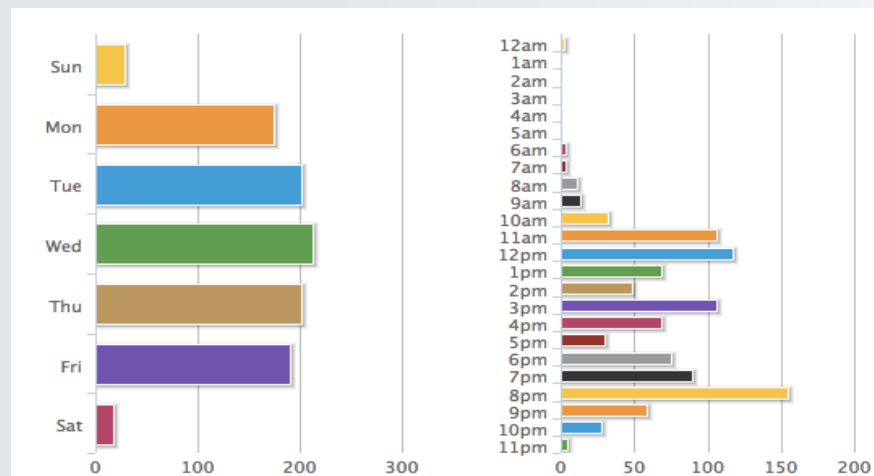

- Tweets originales: 23
- Respuestas Directas: 0
- Retweets hechos a la cuenta: 12
- Favoritos: 9

✧ Crecimiento followers Twitter:

CRECIMIENTO TWITTER

- ✧ Durante los días Miércoles se tuitea más alrededor de las 12:00pm y 9:00 pm