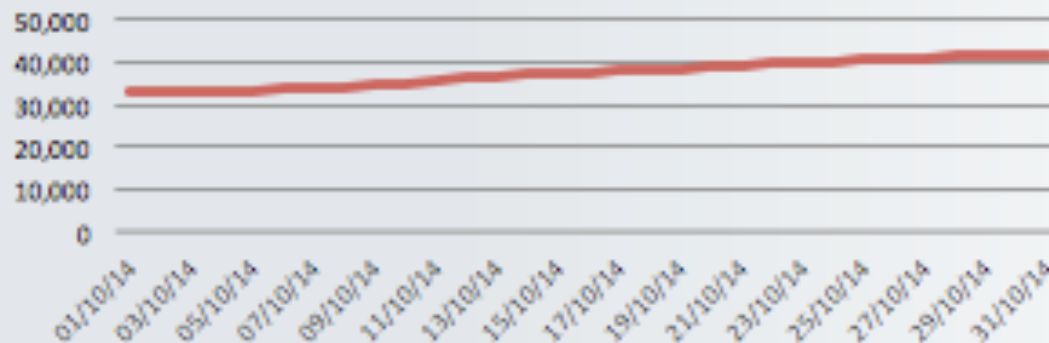

Edomés Informa

facebook

- ✧ El perfil de Edomés Informa inició el 01 de Octubre con **32,914 adeptos**, y cerró con **41,954** mostrando un incremento de **9,040 likes** durante el mes.

Crecimiento Facebook Edomés Informa

- ✧ Se realizaron **301 publicaciones** (283 notas, 3 videos, 0 tweet original y 15 shares) obteniendo los siguientes resultados:
  - 4,027 "Me Gusta"
  - 78 Comentarios