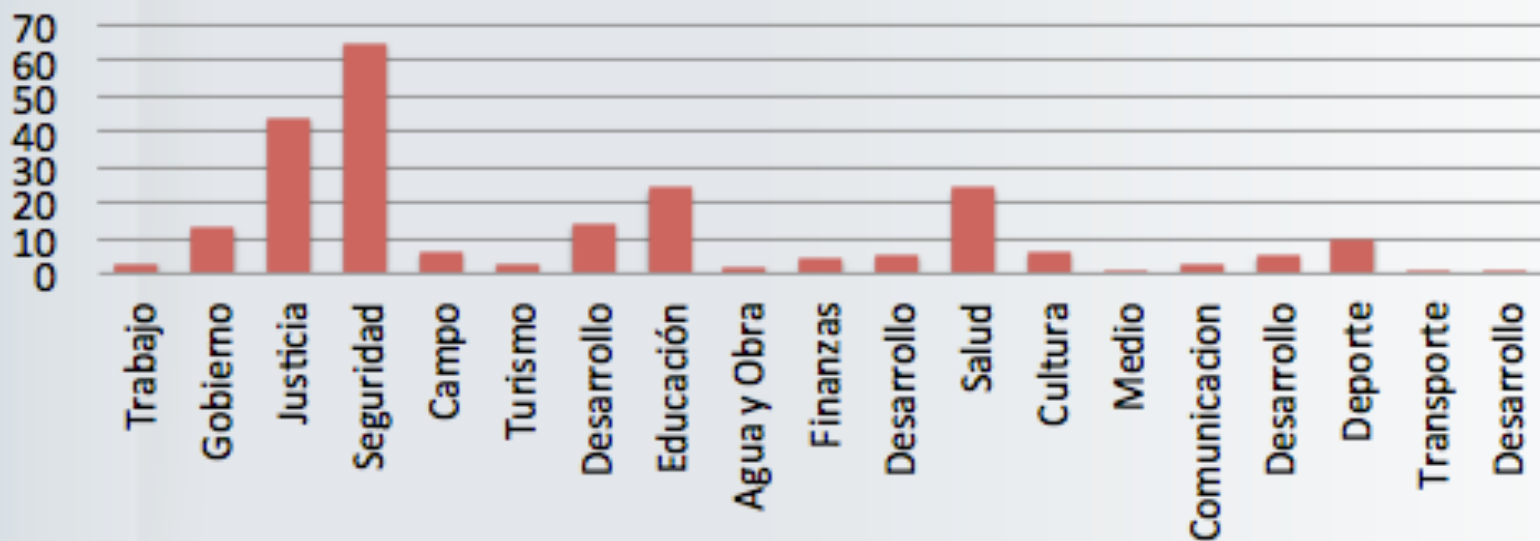

👍 4 ⭐ 4 ⋮

- ✧ Tweets en Octubre: 259
- ✧ Promedio de tweets por día: 9
- ✧ Se Twittea más los Martes con más acción durante el día a la 1:00pm

- ✧ Cerramos Octubre de 2014 con un total de **12,854 followers** lo que da como resultado un incremento de **297 followers** durante el periodo.

✦ Gestiones Octubre.

TV Edomex

You Tube

- ✧ Se realizaron 23 transmisiones de los diferentes eventos del Gobernador, con un acumulado de 1,096 espectadores.

Edom x Informa

WORDPRESS

- ✧ Reporte del 01 de Octubre al 30 de Octubre.
- ✧ La p gina registr  **89,649** visitas durante el mes.
- ✧ Durante el mes fueron subidas **238** notas divididas en las siguientes secciones: