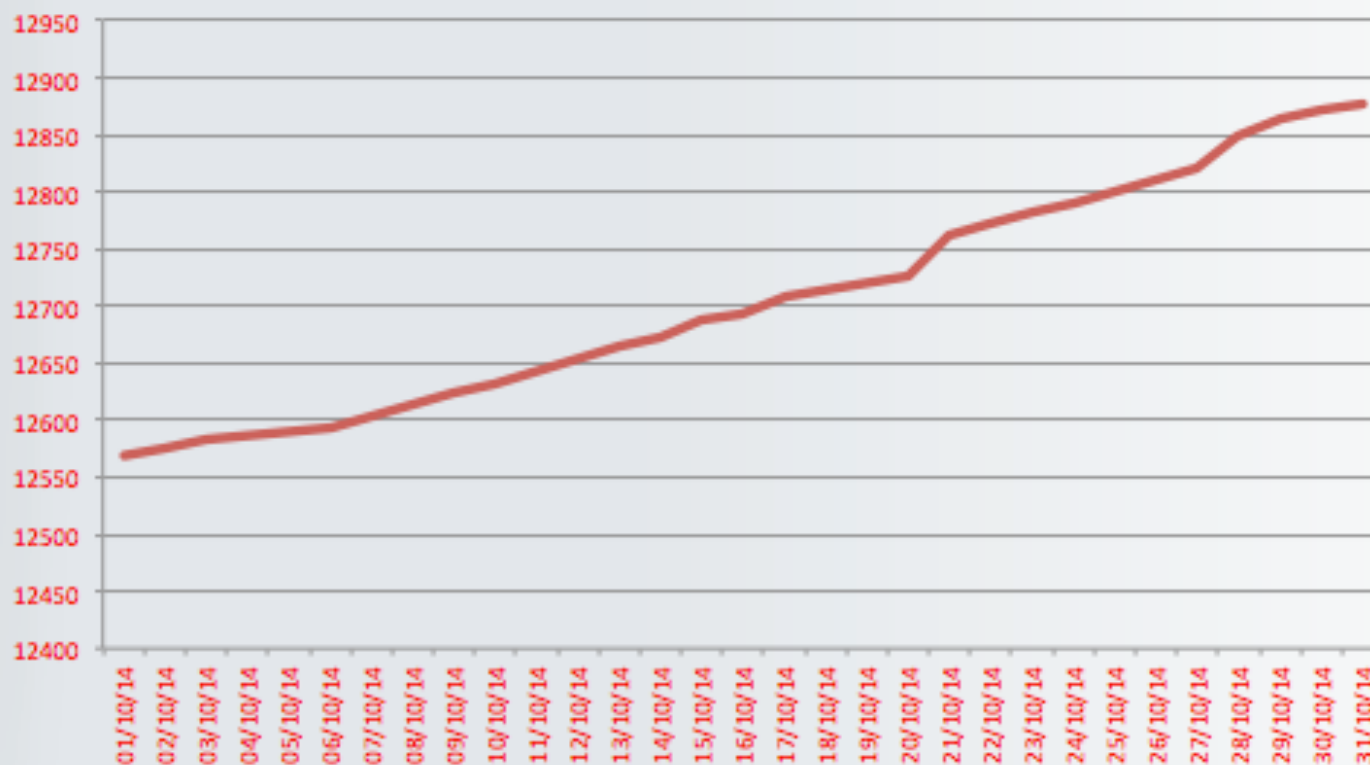

👍 4 ⭐ 4 ⋮

- ✧ Tweets en Octubre: 259
- ✧ Promedio de tweets por día: 9
- ✧ Se Twittea más los Martes con más acción durante el día a la 1:00pm

- ✧ Cerramos Octubre de 2014 con un total de **12,854 followers** lo que da como resultado un incremento de **297 followers** durante el periodo.