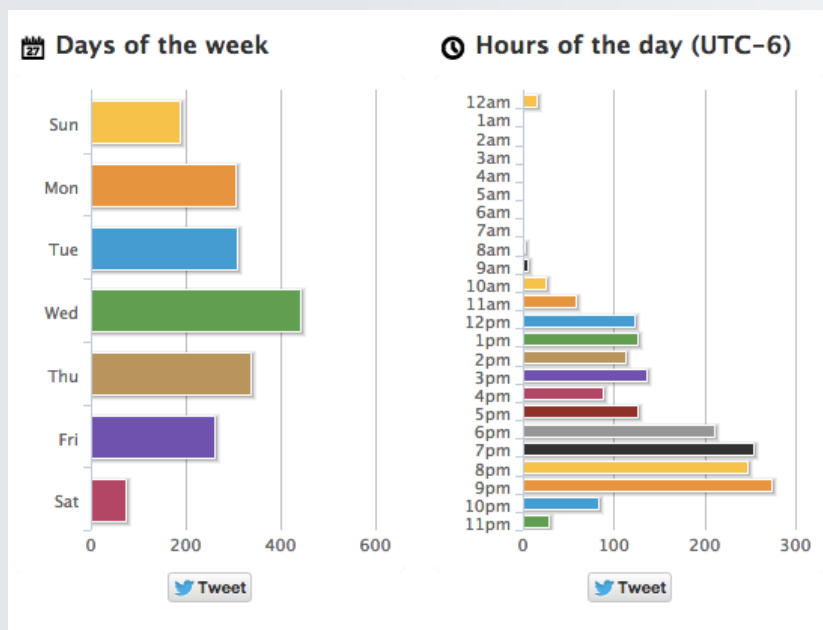

✧ Las notas posteadas fueron divididas en las siguientes secciones:

- 04 fueron de Trabajo.
- 18 fueron de Gobierno.
- 51 fueron de Justicia.
- 70 fueron de Seguridad.
- 10 fueron de Campo.
- 04 fueron de Turismo.
- 19 fueron de Desarrollo Social.
- 29 fueron de Educación.
- 03 fue de Agua y Obra Pública.
- 05 fue de Finanzas.
- 06 fueron de Desarrollo Económico.
- 33 fueron de Salud.
- 08 fue de Cultura.
- 01 fue de Medio Ambiente.
- 03 fueron de Comunicaciones.
- 06 fueron de Desarrollo Urbano.
- 11 fueron de Deporte.
- 01 fue de Transporte.
- 01 fue de Desarrollo Metropolitano.

Wallup's Publicados

Edom x Informa

- ✧ **Arroba:** @edomexinforma_
- ✧ **Biograf a:** *S guenos y ent rate de la informaci n m s relevante del Estado de M xico.*
- ✧ **Fecha de Creaci n:** 7 de Julio de 2013
- ✧ **Followers:** 1,615
- ✧ **Following:** 0
- ✧ **Tweets:** 300

- ✧ Tweets en Octubre: 300
- ✧ Promedio de tweets por día: 12.16
- ✧ Horas con más acción durante el día: 09:00 pm
- ✧ En promedio se Twittea más los días: Miércoles

✧ Las notas posteadas fueron divididas en las siguientes secciones: