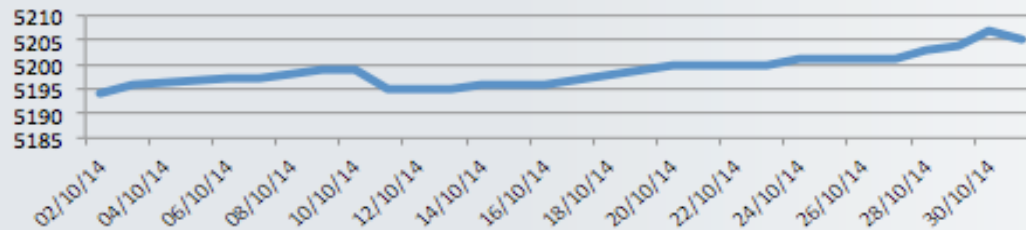

TW Edoméx Informa

Crecimiento Twitter Edomex Informa

Yo Soy Mexiquense

facebook

- ✧ “Yo soy Mexiquense” cuenta con **36,765 likes**, creciendo **136 likes** desde el día 1 de Octubre.
- ✧ Se realizaron **23 publicaciones**, se obtuvieron **2,053 likes**, **128 comentarios** y **470 veces compartido**.

- ✧ Crecimiento adeptos Facebook:

CRECIMIENTO FB

Yo Soy Mexiquense

✧ La cuenta de **@YoSoyMexiquense** cerró el mes con **5,205 Followers**, creciendo 10 followers respecto al 1 de Octubre.

✧ Se publicaron **23 tweets** de los cuales:

- Tweets originales: 23
- Respuestas Directas: 0
- Retweets hechos a la cuenta: 12
- Favoritos: 9

✧ Crecimiento followers Twitter:

CRECIMIENTO TWITTER

- ✧ Durante los días Miércoles se tuitea más alrededor de las 12:00pm y 9:00 pm