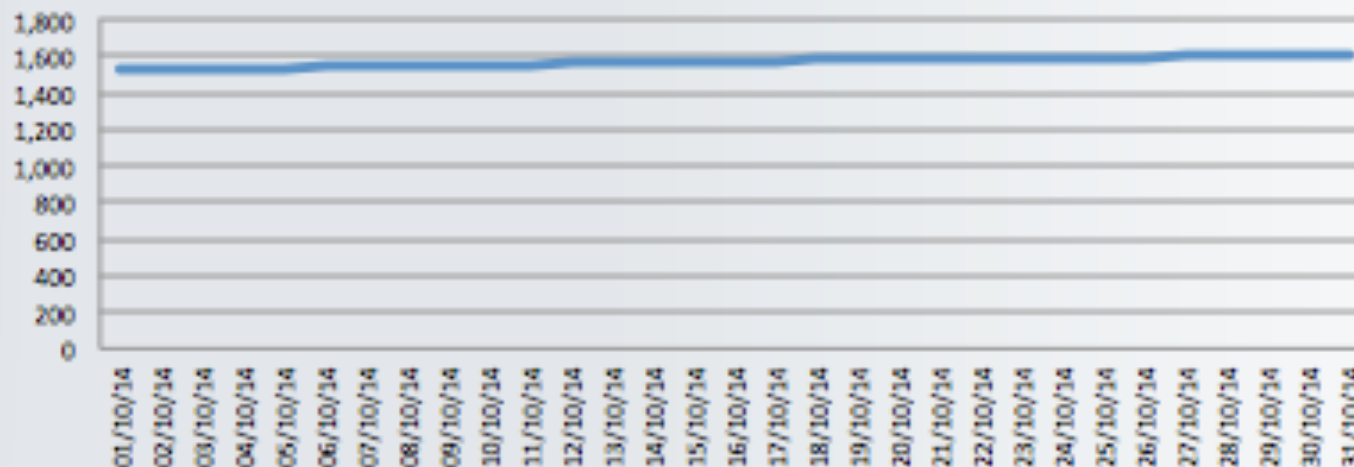

Crecimiento Twitter Edomex Informa