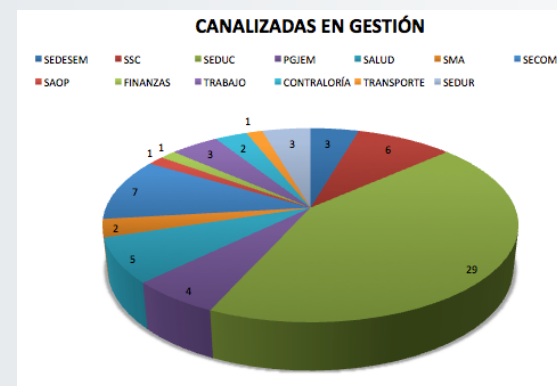

REPORTE MENSUAL **REDES SOCIALES** DEL GOBIERNO DEL ESTADO DE MÉXICO

GOBIERNO DEL
ESTADO DE MÉXICO

GENTE QUE TRABAJA Y LOGRA
enGRANDE

www.edomex.gob.mx

Vicente Villada 212, Col. Centro
Toluca, Estado de México, CP. 5000
Tel. (01 722) 2 26 07 30 Ext. 56155

Octubre, 2014

Gestión Eruviel

facebook

- ✧ El perfil de Gestión Eruviel inició el mes de Octubre con **8,950 adeptos**, y cerró con **9,273** mostrando un incremento de **323 likes** durante el mes.

- ✧ Se recibieron **111 comentarios** en el perfil
- ✧ Se recibieron **72 formularios** para ser atendidos.
- ✧ Se subieron **224 peticiones** a SISPEC.

✧ Se contestó de manera directa a **89 personas**.

- **03 peticiones** fueron canalizadas a la Secretaría de Desarrollo Social.
- **06 peticiones** fueron canalizadas a la Secretaría de Seguridad Ciudadana.
- **29 peticiones** fueron canalizadas a la Secretaría de Educación.
- **04 peticiones** fueron canalizadas a la PGJEM.
- **05 peticiones** fueron canalizadas a la Secretaría de Salud.
- **02 peticiones** fueron canalizadas a la Secretaría del Medio Ambiente
- **07 peticiones** fueron canalizadas a la Secretaría de Comunicaciones.
- **01 peticiones** fueron canalizadas a la Secretaría del Agua y Obra Pública.
- **01 peticiones** fueron canalizadas a la Secretaría de Finanzas
- **03 peticiones** fueron canalizadas a la Secretaría del Trabajo.
- **02 peticiones** fueron canalizadas a la Secretaría de la Contraloría.
- **01 peticiones** fueron canalizadas a la Secretaría de Transporte.
- **03 peticiones** fueron canalizadas a la Secretaría de Desarrollo Urbano.