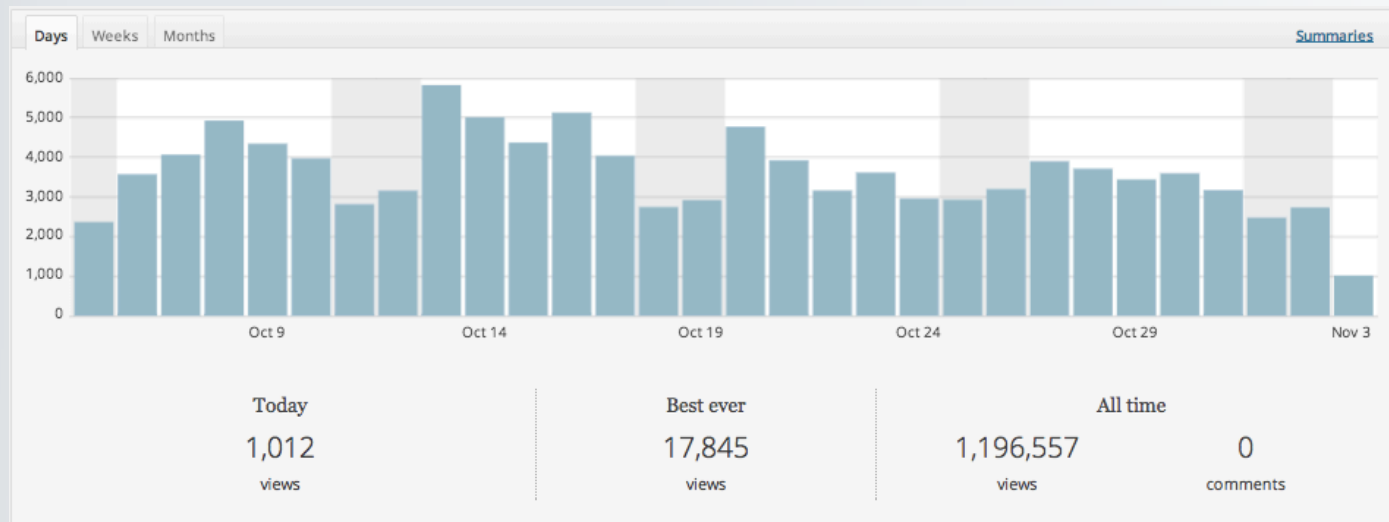

👍 4 ⭐ 4 ⋮

- ✧ Tweets en Octubre: 259
- ✧ Promedio de tweets por día: 9
- ✧ Se Twittea más los Martes con más acción durante el día a la 1:00pm

- ✧ Cerramos Octubre de 2014 con un total de **12,854 followers** lo que da como resultado un incremento de **297 followers** durante el periodo.

✦ Gestiones Octubre.

TV Edomex

You Tube

- ✧ Se realizaron 23 transmisiones de los diferentes eventos del Gobernador, con un acumulado de 1,096 espectadores.

Edom x Informa

WORDPRESS

- ✧ Reporte del 01 de Octubre al 30 de Octubre.
- ✧ La p gina registr  **89,649** visitas durante el mes.
- ✧ Durante el mes fueron subidas **238** notas divididas en las siguientes secciones:

✧ Número de visitas mensuales:

Edomés Informa

facebook

- ✧ El perfil de Edomés Informa inició el 01 de Octubre con **32,914 adeptos**, y cerró con **41,954** mostrando un incremento de **9,040 likes** durante el mes.