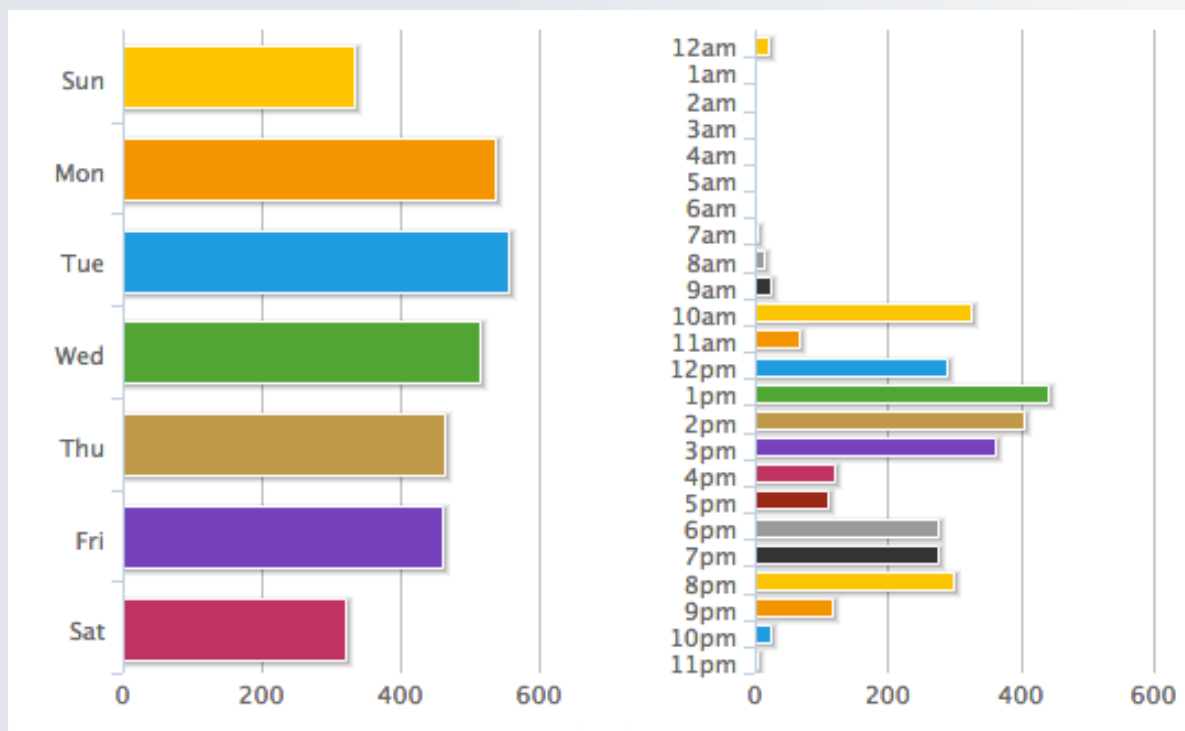

🕒 Joined October 2011

Tweets Tweets & replies

 **Gestión Eruviel** @Gestion_Eruviel · Oct 8

Asiste a las 10:00 hrs al el Museo José María Velasco en #Toluca vive la "Presentación del XII Festival de las Almas" el jueves 9 d Octubre

👍 4 ⭐ 4 ⋮

- ✧ Tweets en Octubre: 259
- ✧ Promedio de tweets por día: 9
- ✧ Se Twittea más los Martes con más acción durante el día a la 1:00pm

- ✧ Cerramos Octubre de 2014 con un total de **12,854 followers** lo que da como resultado un incremento de **297 followers** durante el periodo.