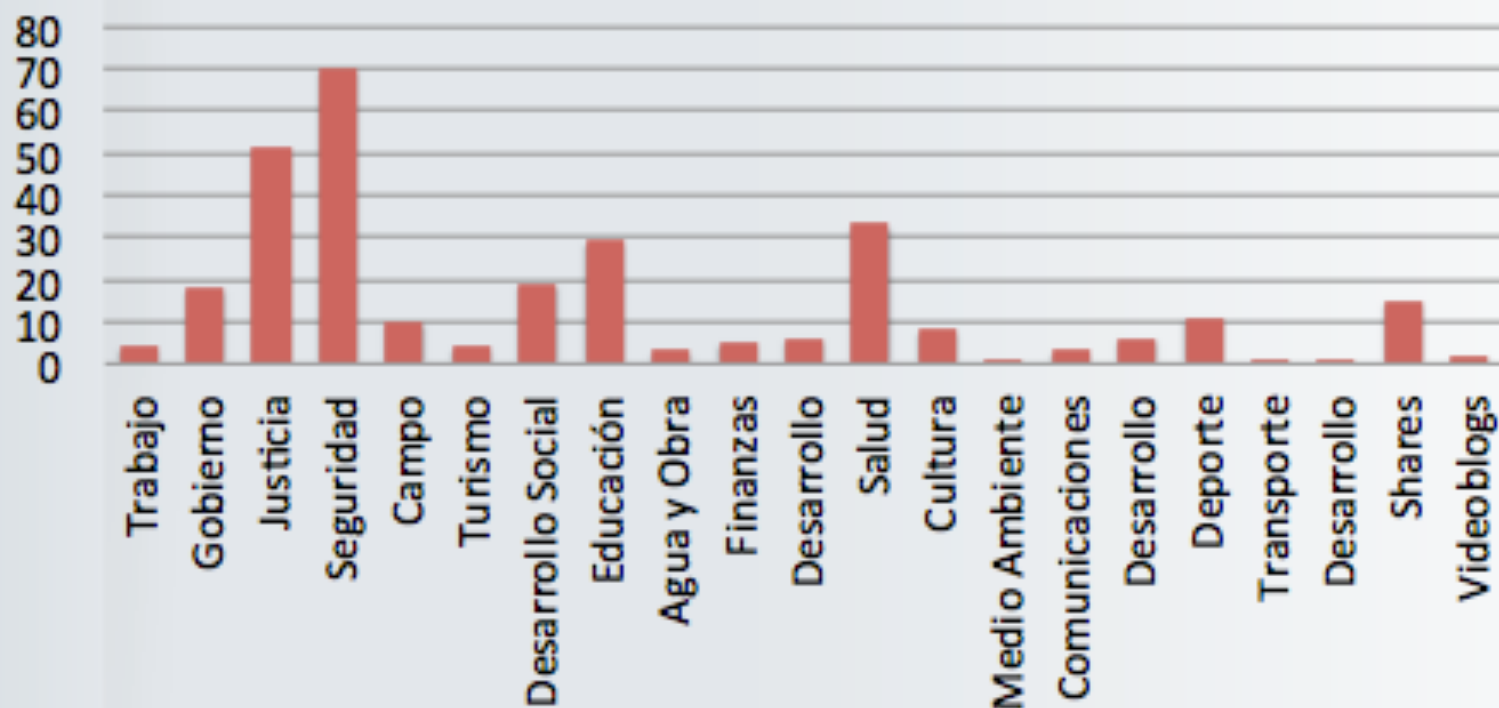

Crecimiento Facebook Edomés Informa

- ✧ Se realizaron **301 publicaciones** (283 notas, 3 videos, 0 tweet original y 15 shares) obteniendo los siguientes resultados:
 - 4,027 "Me Gusta"
 - 78 Comentarios

✧ Las notas posteadas fueron divididas en las siguientes secciones:

- 04 fueron de Trabajo.
- 18 fueron de Gobierno.
- 51 fueron de Justicia.
- 70 fueron de Seguridad.
- 10 fueron de Campo.
- 04 fueron de Turismo.
- 19 fueron de Desarrollo Social.
- 29 fueron de Educación.
- 03 fue de Agua y Obra Pública.
- 05 fue de Finanzas.
- 06 fueron de Desarrollo Económico.
- 33 fueron de Salud.
- 08 fue de Cultura.
- 01 fue de Medio Ambiente.
- 03 fueron de Comunicaciones.
- 06 fueron de Desarrollo Urbano.
- 11 fueron de Deporte.
- 01 fue de Transporte.
- 01 fue de Desarrollo Metropolitano.

Wallup's Publicados

Edom x Informa

- ✧ **Arroba:** @edomexinforma_
- ✧ **Biograf a:** *S guenos y ent rate de la informaci n m s relevante del Estado de M xico.*
- ✧ **Fecha de Creaci n:** 7 de Julio de 2013
- ✧ **Followers:** 1,615
- ✧ **Following:** 0
- ✧ **Tweets:** 300