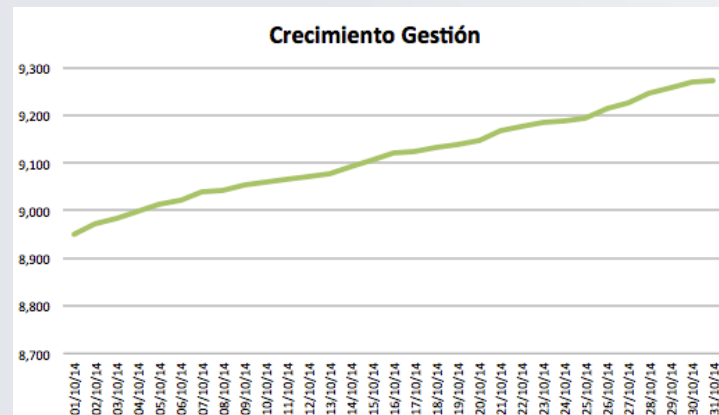

Octubre, 2014

Gestión Eruviel

facebook

- ✧ El perfil de Gestión Eruviel inició el mes de Octubre con **8,950 adeptos**, y cerró con **9,273** mostrando un incremento de **323 likes** durante el mes.

- ✧ Se recibieron **111 comentarios** en el perfil
- ✧ Se recibieron **72 formularios** para ser atendidos.
- ✧ Se subieron **224 peticiones** a SISPEC.