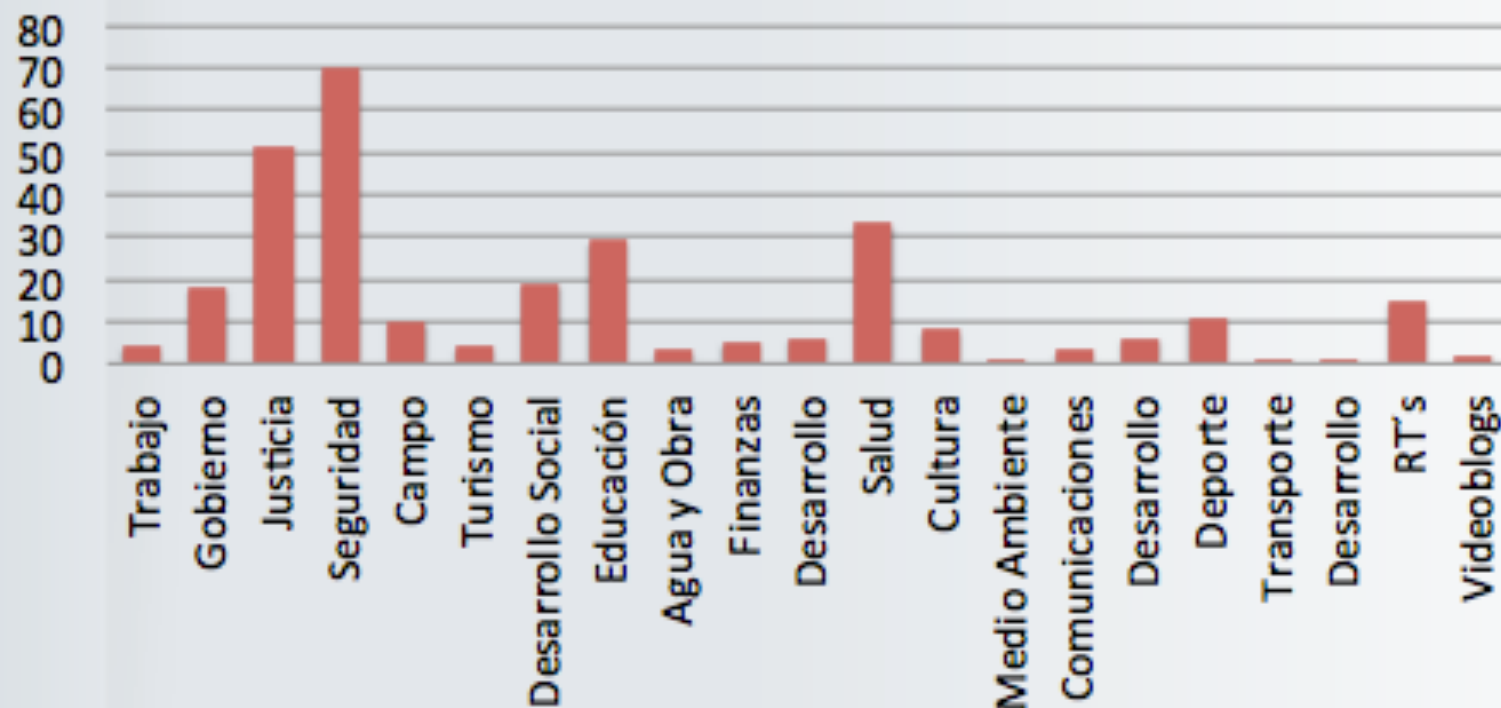

TW Edoméx Informa