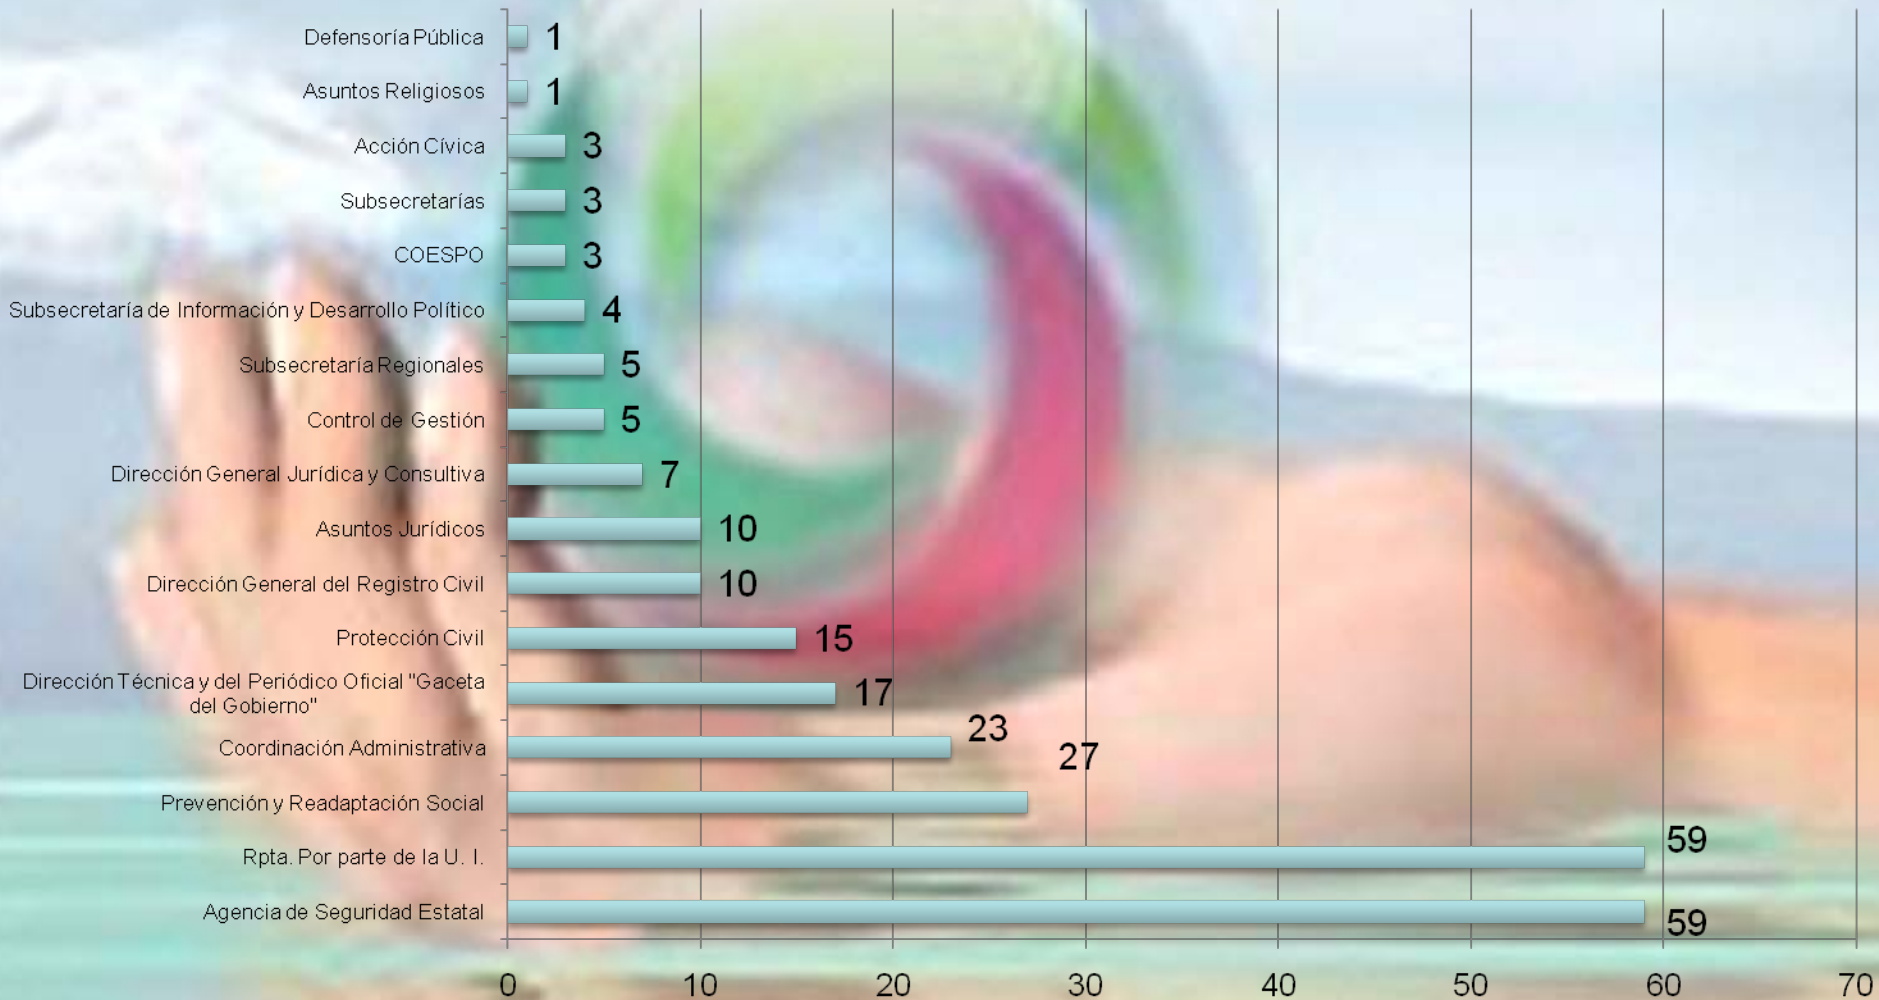

UNIDADES ADMINISTRATIVAS CON SOLICITUDES DE INFORMACIÓN