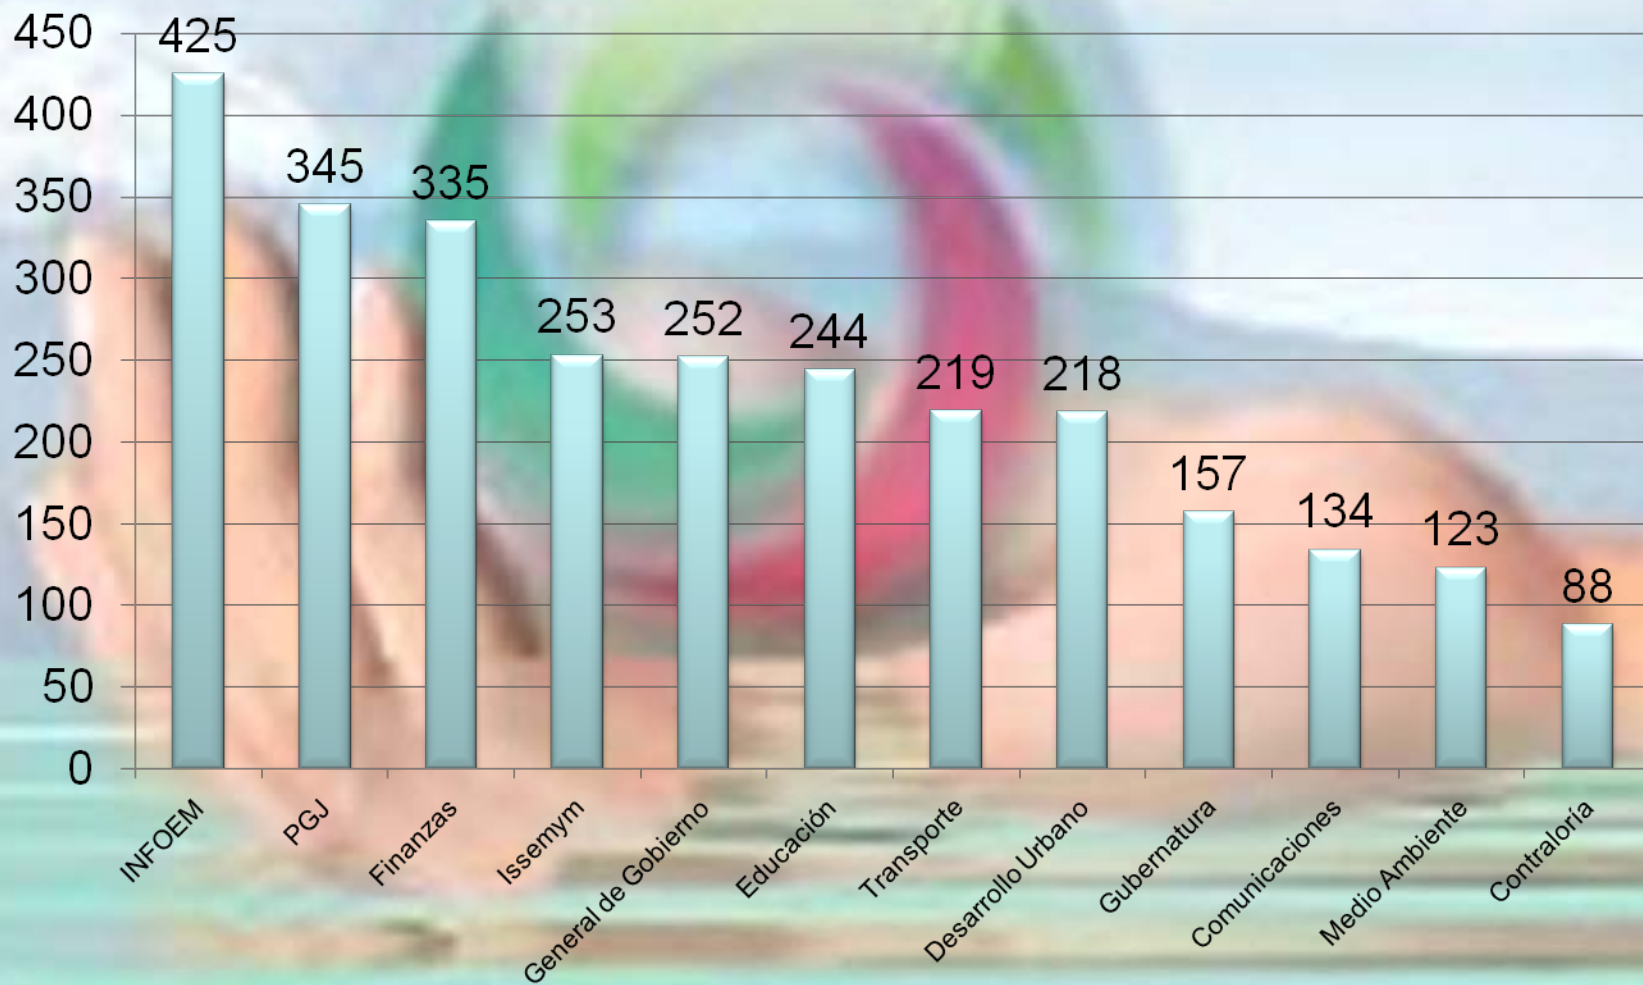

A hand is shown holding a small globe of the Earth. A vibrant, multi-colored ring (green, blue, red, yellow) is wrapped around the globe. The background is a soft-focus landscape with green hills and a blue sky.

SECRETARÍA GENERAL DE GOBIERNO

UNIDAD DE INFORMACIÓN

SOLICITUDES DE INFORMACIÓN

DEL 01 DE ENERO AL 31 DE DICIEMBRE DE 2010

SOLICITUDES DE INFORMACIÓN

TOTAL DE SOLICITUDES: 252

TIPO DE SOLICITUDES

SOLICITANTES FRECUENTES

CARACTERÍSTICAS DE LAS SOLICITUDES RECIBIDAS

ESTATUS DE LAS SOLICITUDES DE INFORMACIÓN

UNIDADES ADMINISTRATIVAS CON SOLICITUDES DE INFORMACIÓN

FORMA EN QUE SE RECIBIERON LAS SOLICITUDES DE INFORMACIÓN

NÚMERO DE SOLICITUDES POR SUJETO OBLIGADO