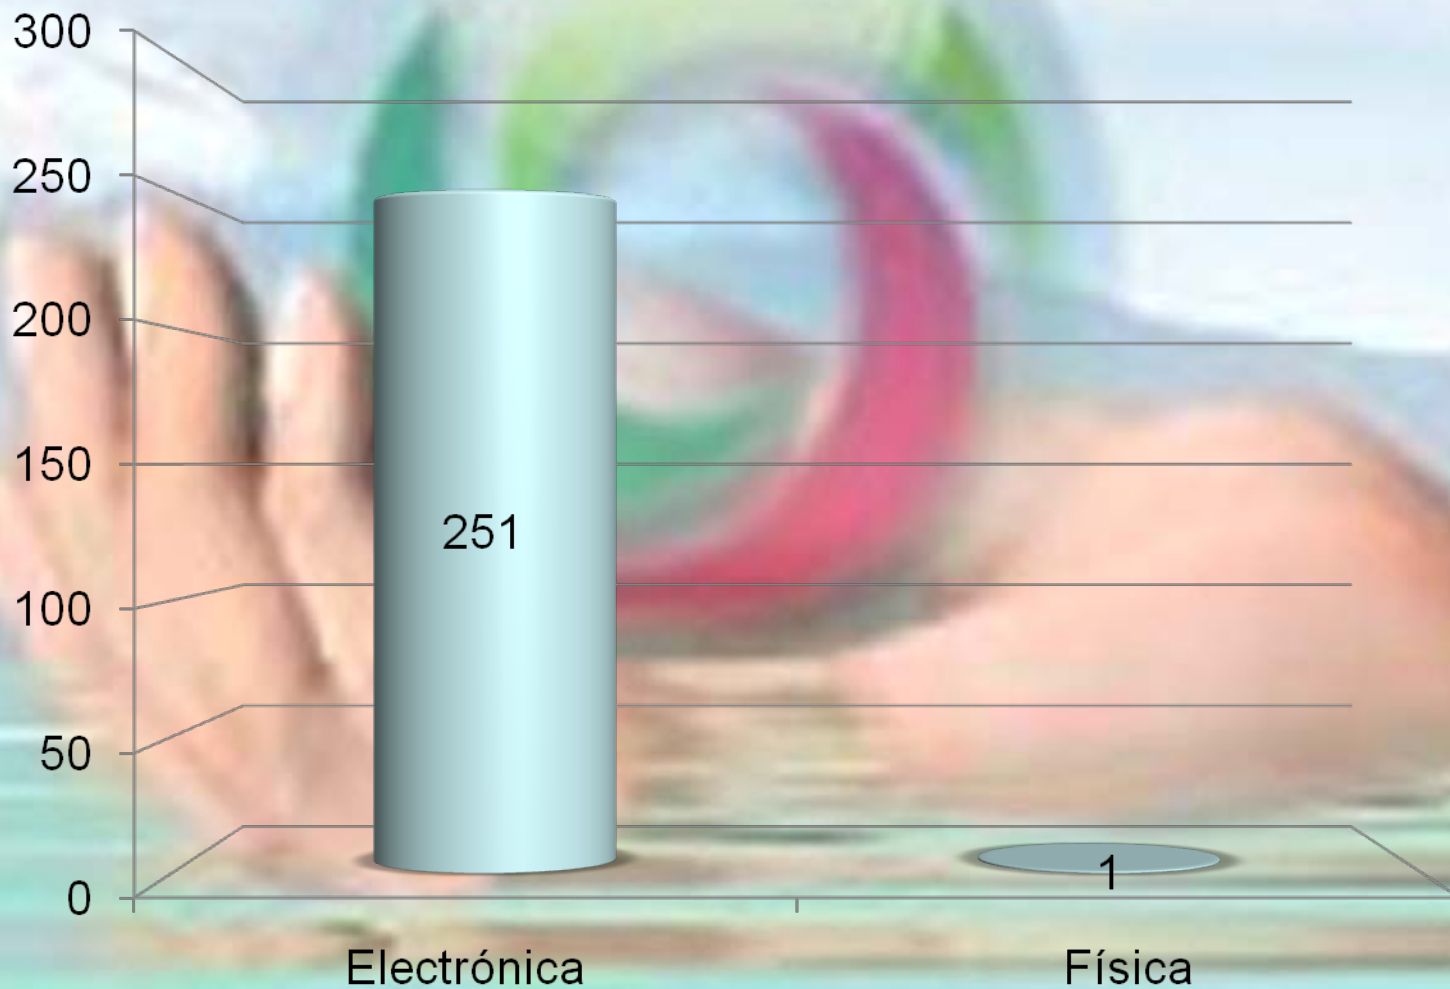

A hand is shown holding a small globe of the Earth. A vibrant, multi-colored ring (green, blue, red, yellow) is wrapped around the globe. The background is a soft-focus landscape with green hills and a blue sky.

SECRETARÍA GENERAL DE GOBIERNO

UNIDAD DE INFORMACIÓN

SOLICITUDES DE INFORMACIÓN

DEL 01 DE ENERO AL 31 DE DICIEMBRE DE 2010

SOLICITUDES DE INFORMACIÓN

TOTAL DE SOLICITUDES: 252

TIPO DE SOLICITUDES

SOLICITANTES FRECUENTES

CARACTERÍSTICAS DE LAS SOLICITUDES RECIBIDAS

ESTATUS DE LAS SOLICITUDES DE INFORMACIÓN

UNIDADES ADMINISTRATIVAS CON SOLICITUDES DE INFORMACIÓN

FORMA EN QUE SE RECIBIERON LAS SOLICITUDES DE INFORMACIÓN

NÚMERO DE SOLICITUDES POR SUJETO OBLIGADO