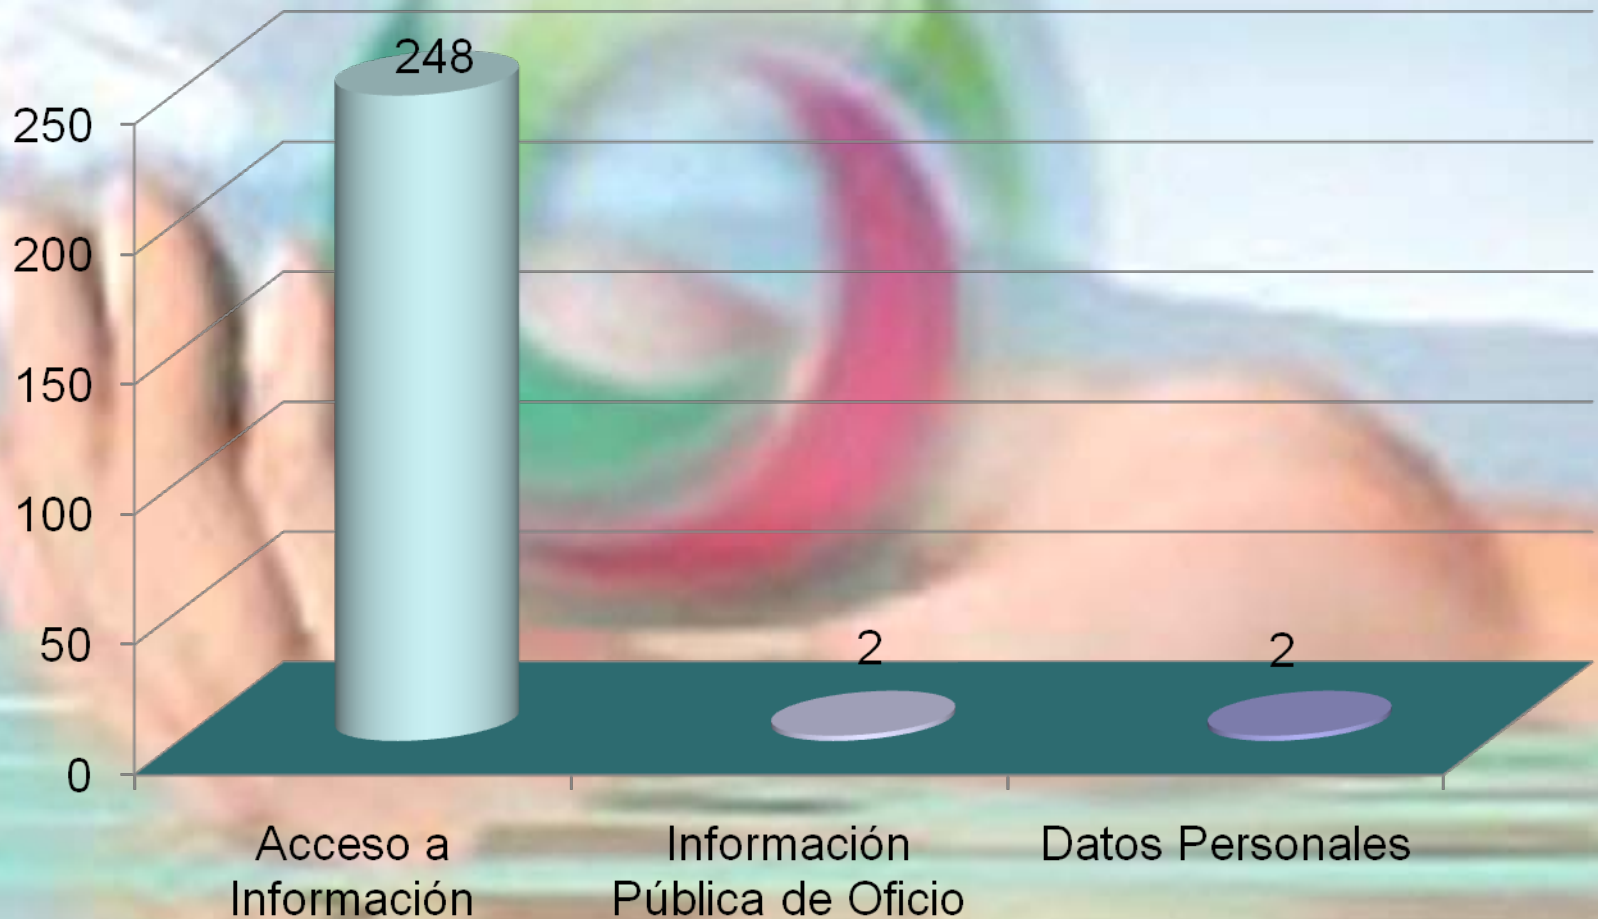

A hand is shown holding a small globe of the Earth. A vibrant, multi-colored ring (green, blue, red, yellow) is wrapped around the globe. The background is a soft-focus landscape with green hills and a blue sky.

SECRETARÍA GENERAL DE GOBIERNO

UNIDAD DE INFORMACIÓN

SOLICITUDES DE INFORMACIÓN

DEL 01 DE ENERO AL 31 DE DICIEMBRE DE 2010

SOLICITUDES DE INFORMACIÓN

TOTAL DE SOLICITUDES: 252

TIPO DE SOLICITUDES

SOLICITANTES FRECUENTES

CARACTERÍSTICAS DE LAS SOLICITUDES RECIBIDAS

ESTATUS DE LAS SOLICITUDES DE INFORMACIÓN

UNIDADES ADMINISTRATIVAS CON SOLICITUDES DE INFORMACIÓN

FORMA EN QUE SE RECIBIERON LAS SOLICITUDES DE INFORMACIÓN

NÚMERO DE SOLICITUDES POR SUJETO OBLIGADO