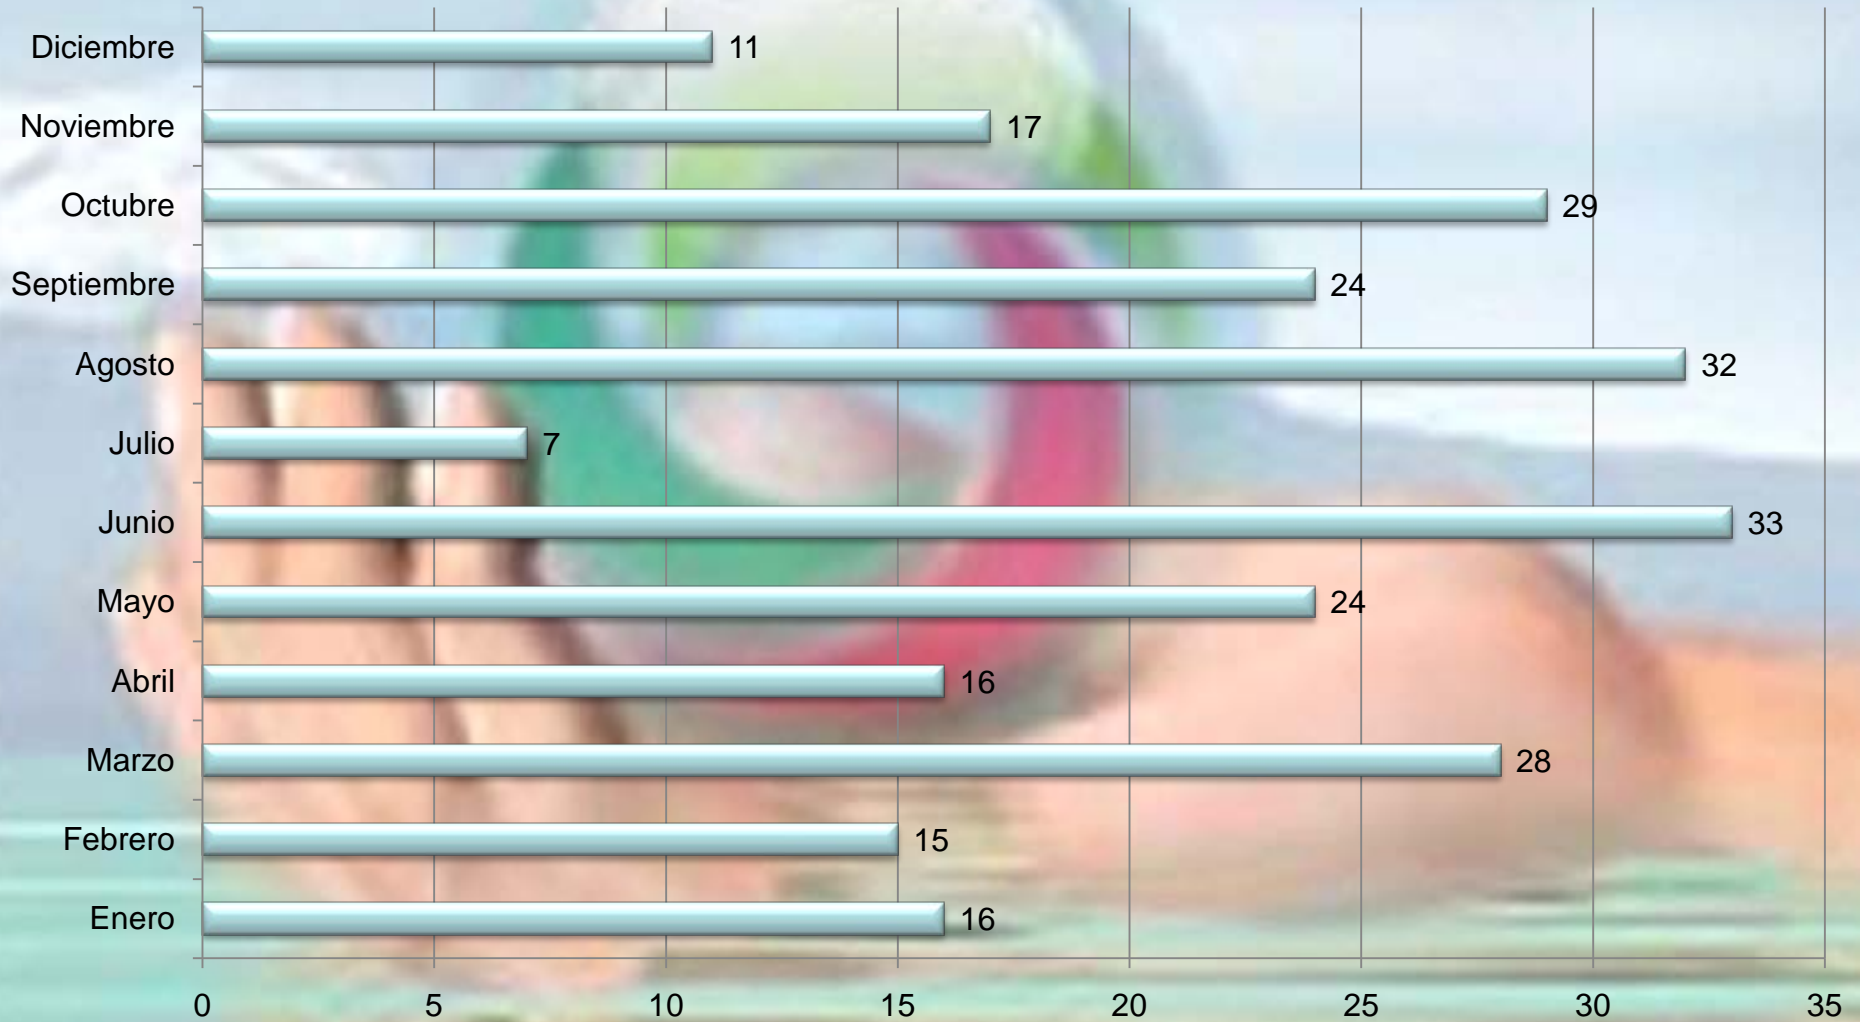

A hand is shown holding a small globe of the Earth. A vibrant, multi-colored ring (green, blue, red, yellow) is wrapped around the globe. The background is a soft-focus landscape with green hills and a blue sky.

SECRETARÍA GENERAL DE GOBIERNO

UNIDAD DE INFORMACIÓN

SOLICITUDES DE INFORMACIÓN

DEL 01 DE ENERO AL 31 DE DICIEMBRE DE 2010

SOLICITUDES DE INFORMACIÓN

TOTAL DE SOLICITUDES: 252

TIPO DE SOLICITUDES

SOLICITANTES FRECUENTES