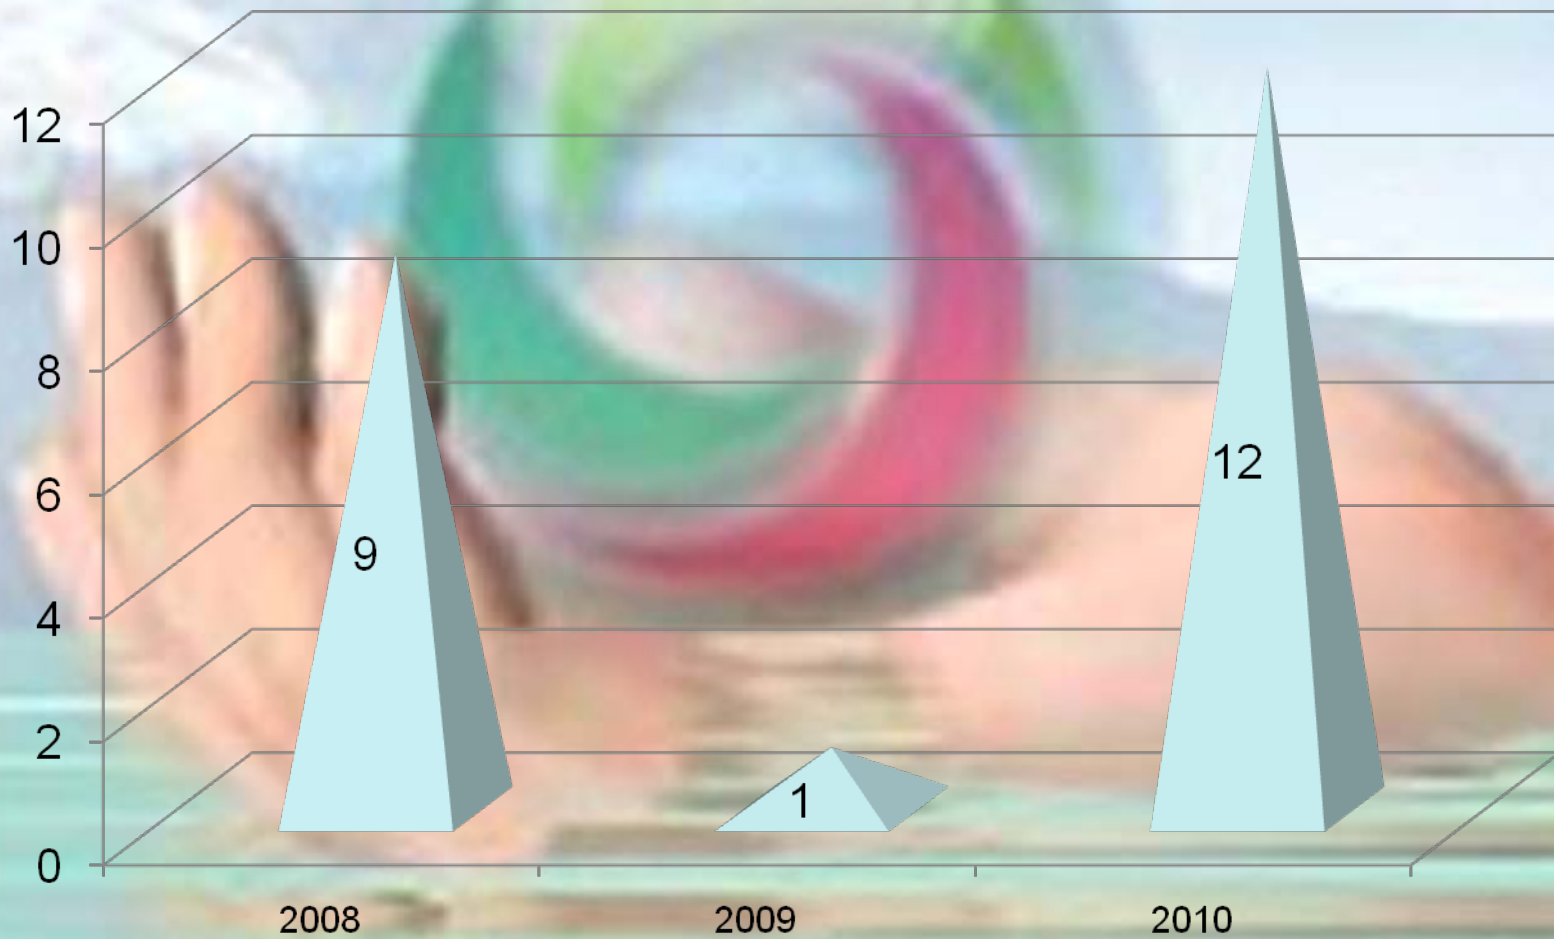

COMPARATIVO DE RECURSOS DE REVISIÓN