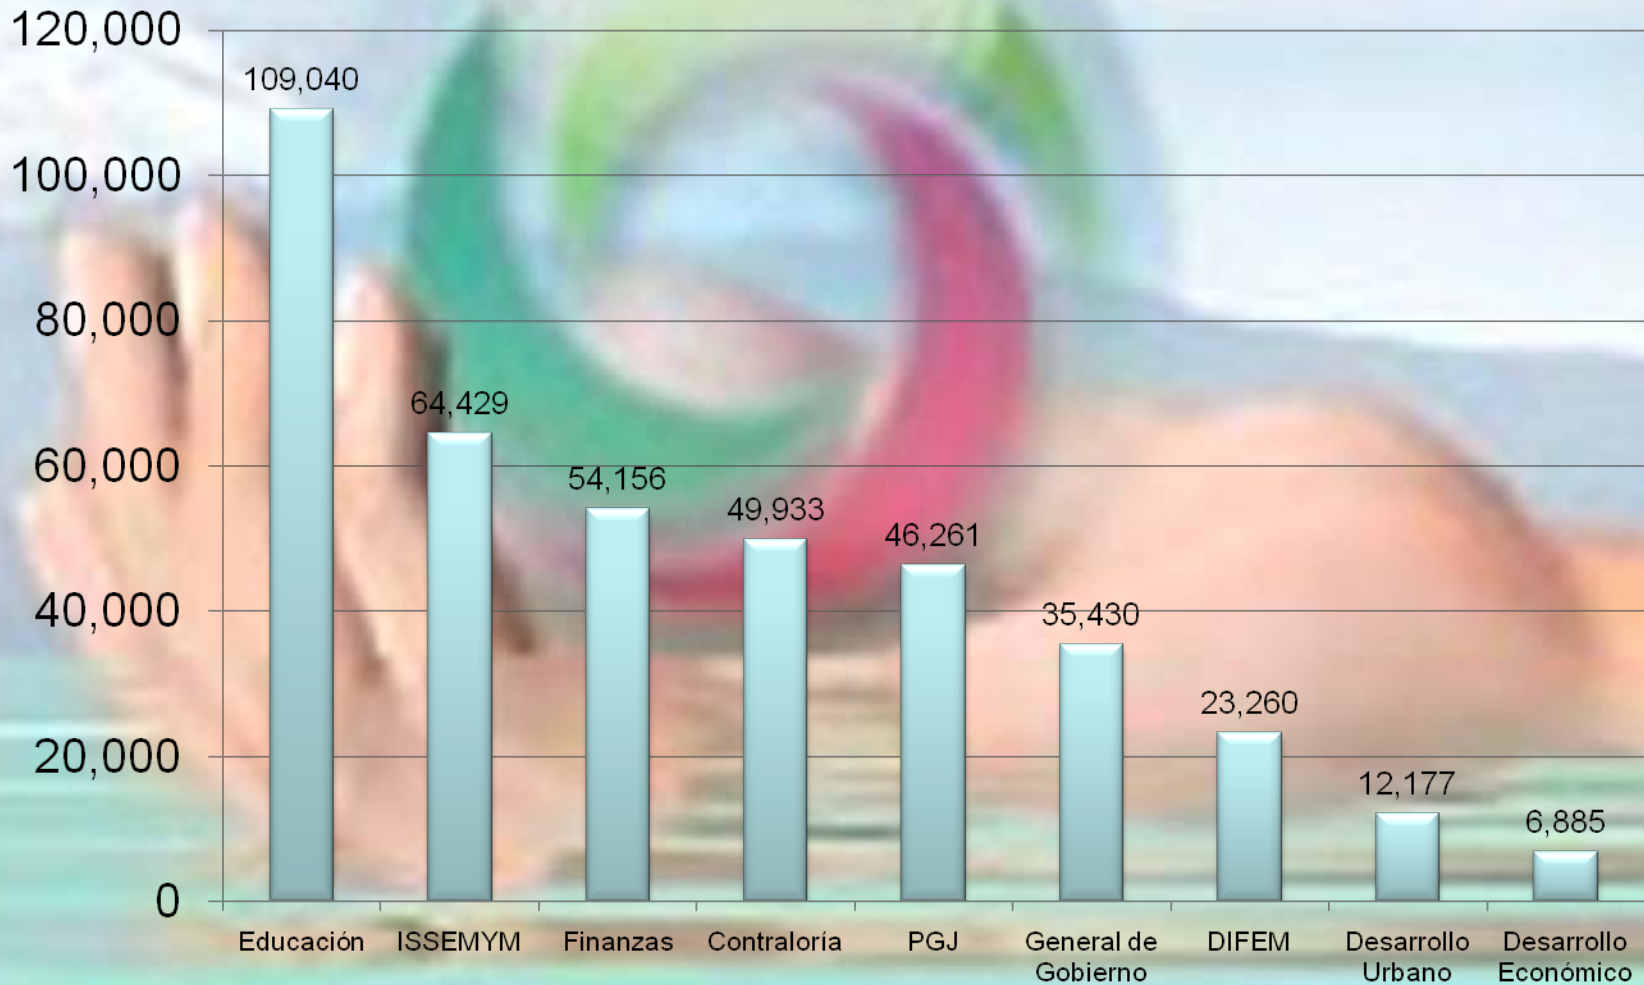

VISITAS A LA PÁGINA WEB DE TRANSPARENCIA