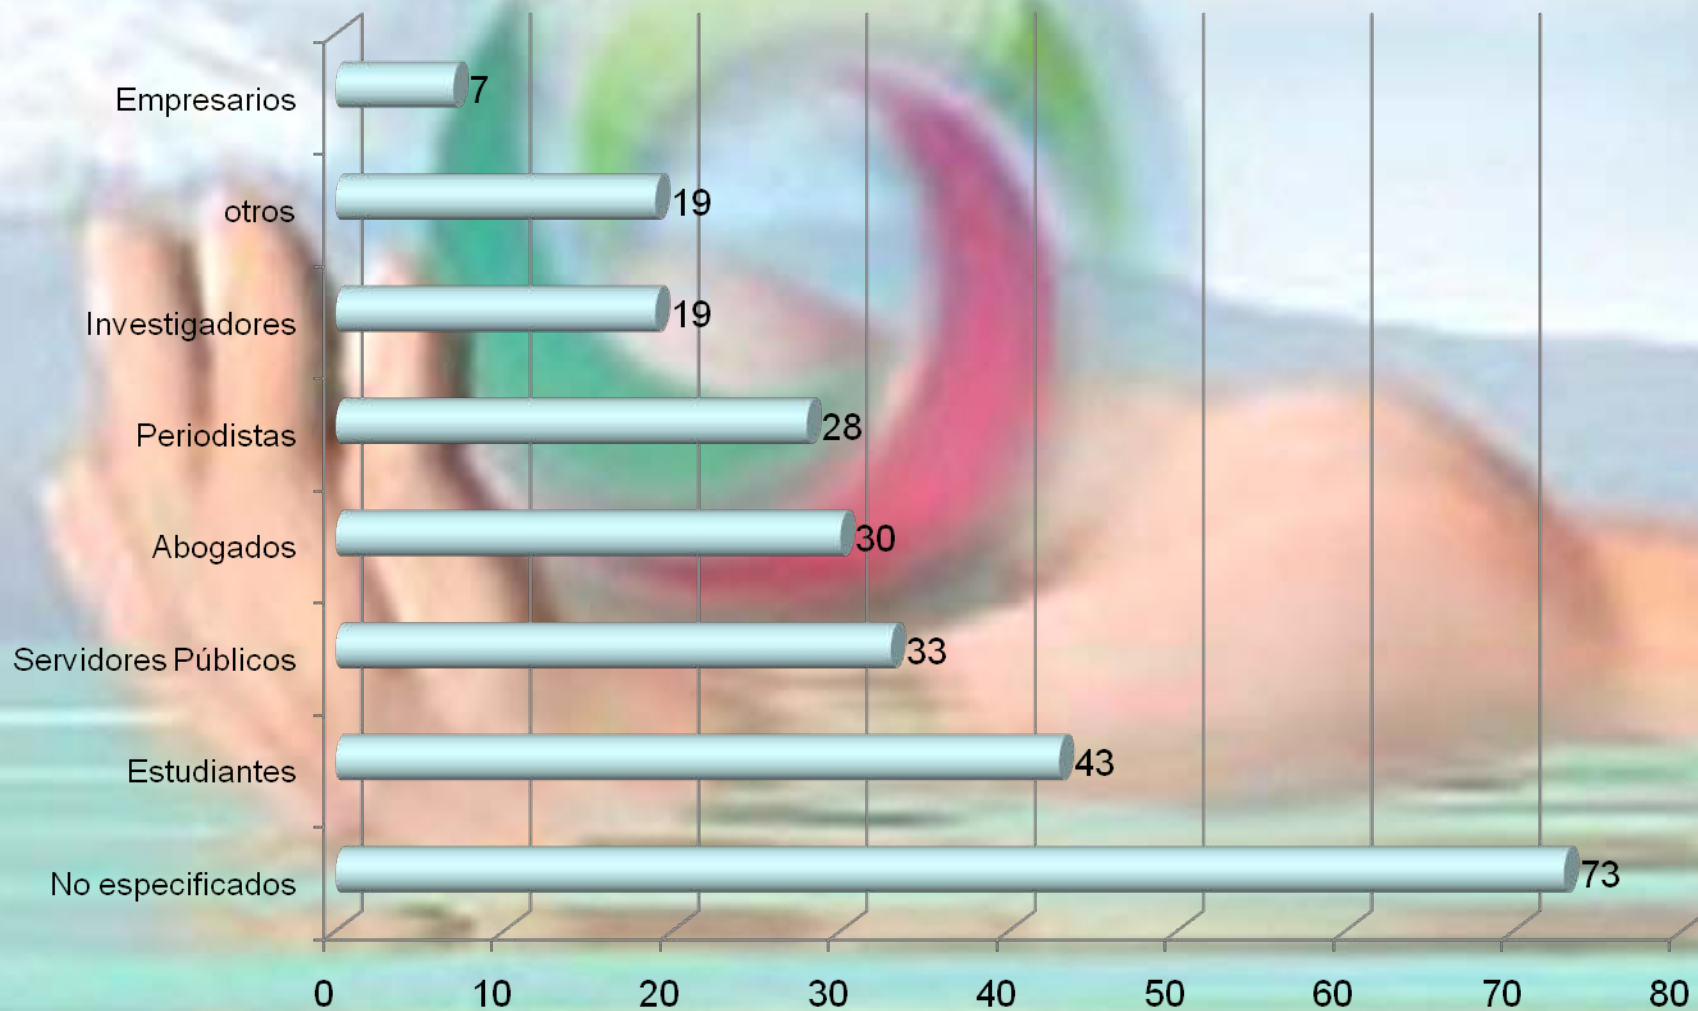

A hand is shown holding a small globe of the Earth. A vibrant, multi-colored ring (green, blue, red, yellow) is wrapped around the globe. The background is a soft-focus landscape with green hills and a blue sky.

SECRETARÍA GENERAL DE GOBIERNO

UNIDAD DE INFORMACIÓN

SOLICITUDES DE INFORMACIÓN

DEL 01 DE ENERO AL 31 DE DICIEMBRE DE 2010

SOLICITUDES DE INFORMACIÓN

TOTAL DE SOLICITUDES: 252

TIPO DE SOLICITUDES

SOLICITANTES FRECUENTES