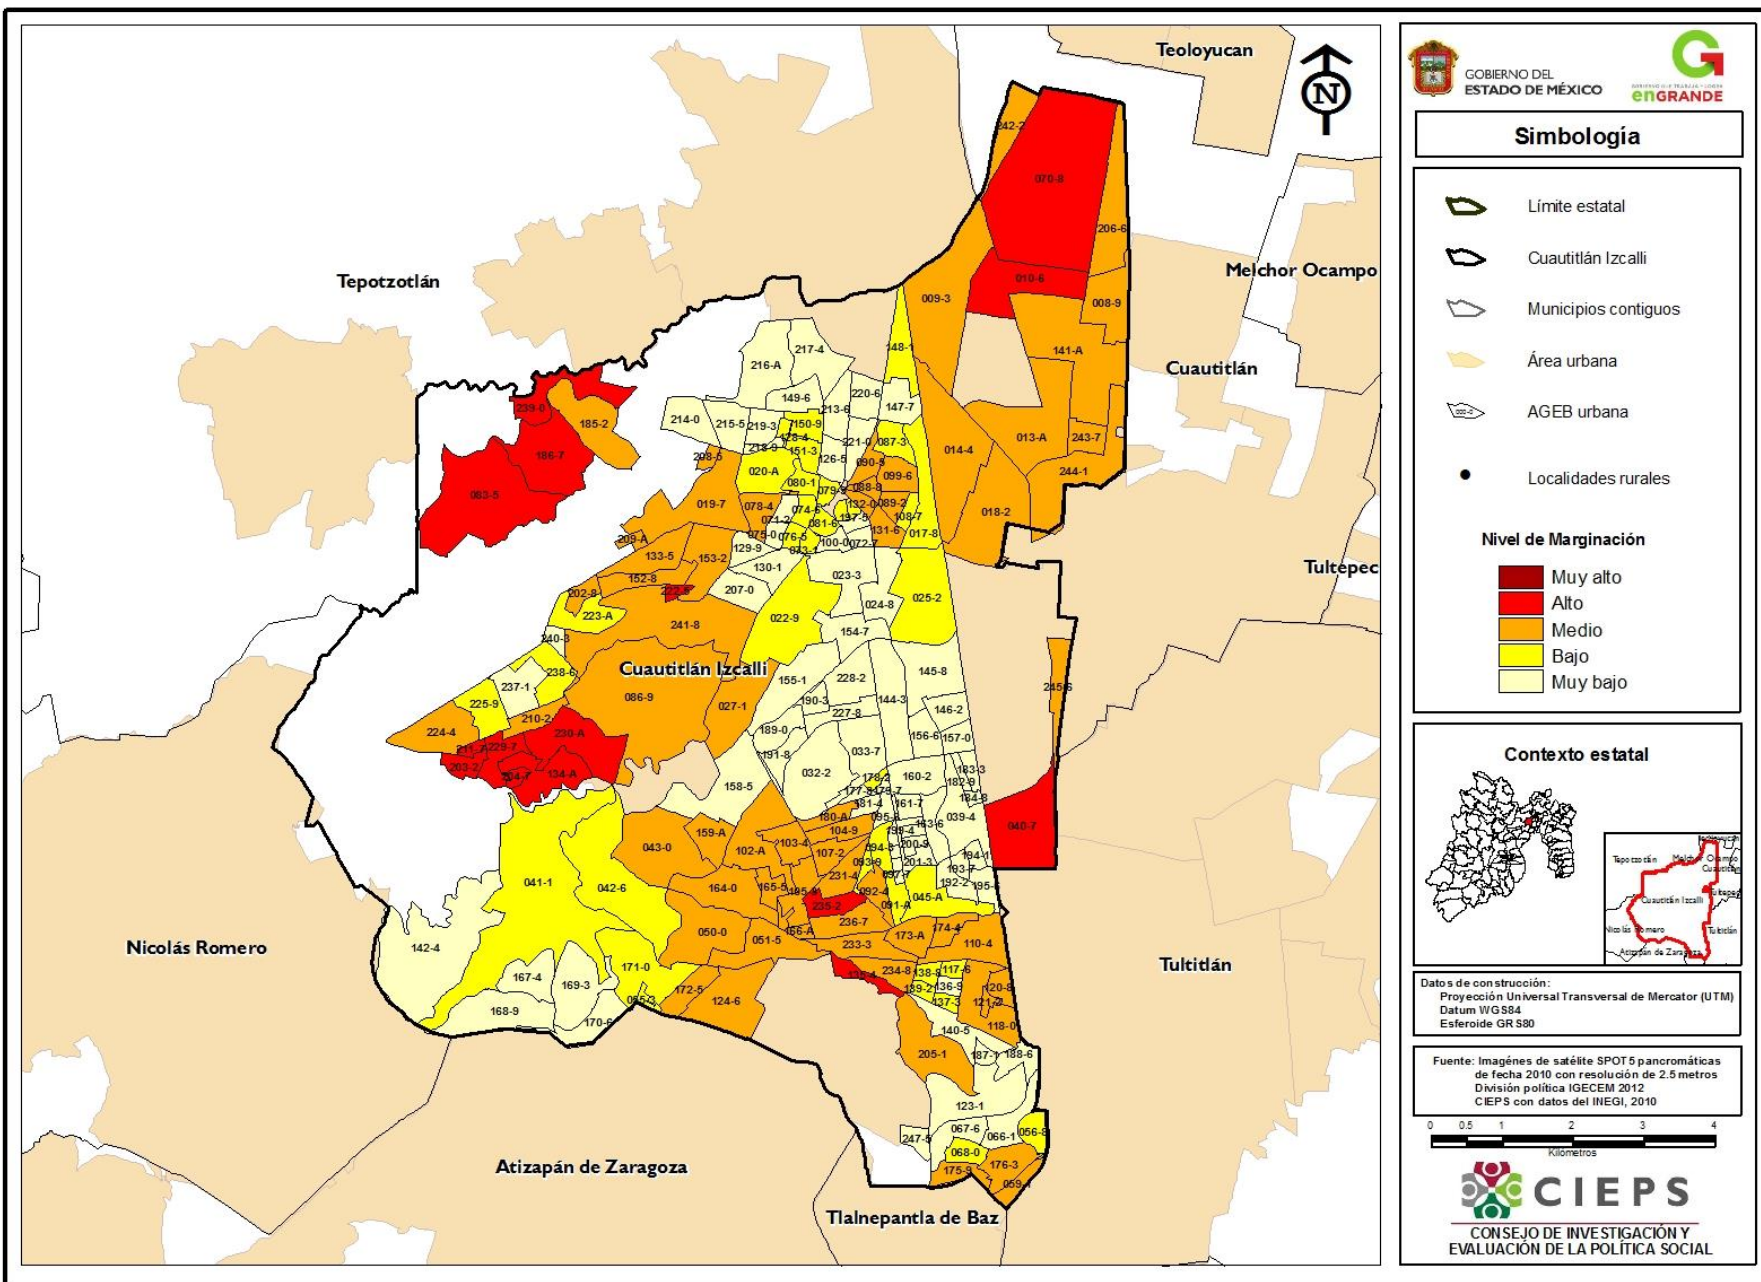

GOBIERNO DEL
ESTADO DE MÉXICO

MAPAS DE REZAGO URBANO Y SOCIAL DE **CUAUTITLAN IZCALLI**

Índice de rezago urbano del municipio de Cuautitlán Izcalli, 2010

Nivel de rezago social por AGEB urbana del municipio de Cuautitlán Izcalli, 2010