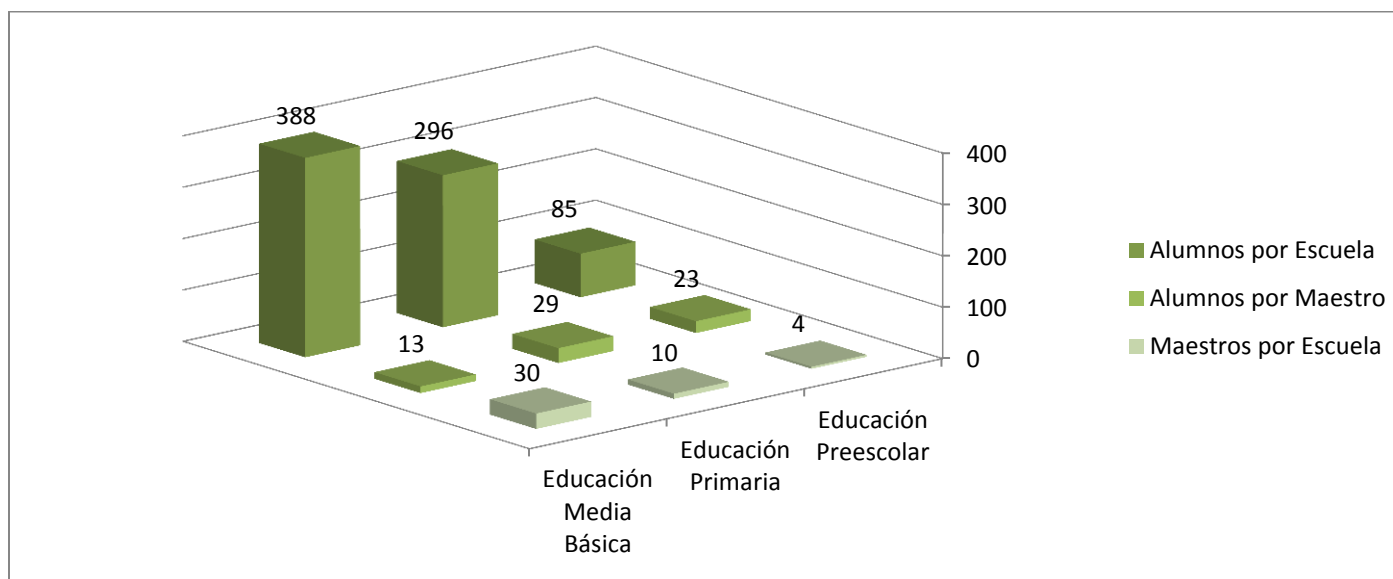

## Estadística Trimestral de Atizapán de Zaragoza 2015 Educación

Esta relación de promedio de los diferentes niveles educativos proviene de datos de fin de cursos 2013 – 2014 en el municipio y registrados en la estadística Básica Municipal del Estado de México edición 2015.

Nivel Educativo	Alumnos por Escuela	Alumnos por Maestro	Maestros por Escuela
Educación Preescolar	85	23	4
Educación Primaria	296	29	10
Educación Media Básica	388	13	30

Fuente: Elaboración de la UIPPE de Atizapán de Zaragoza, Subdirección Técnica con datos del IGCEM Estadística Básica Municipal edición 2015