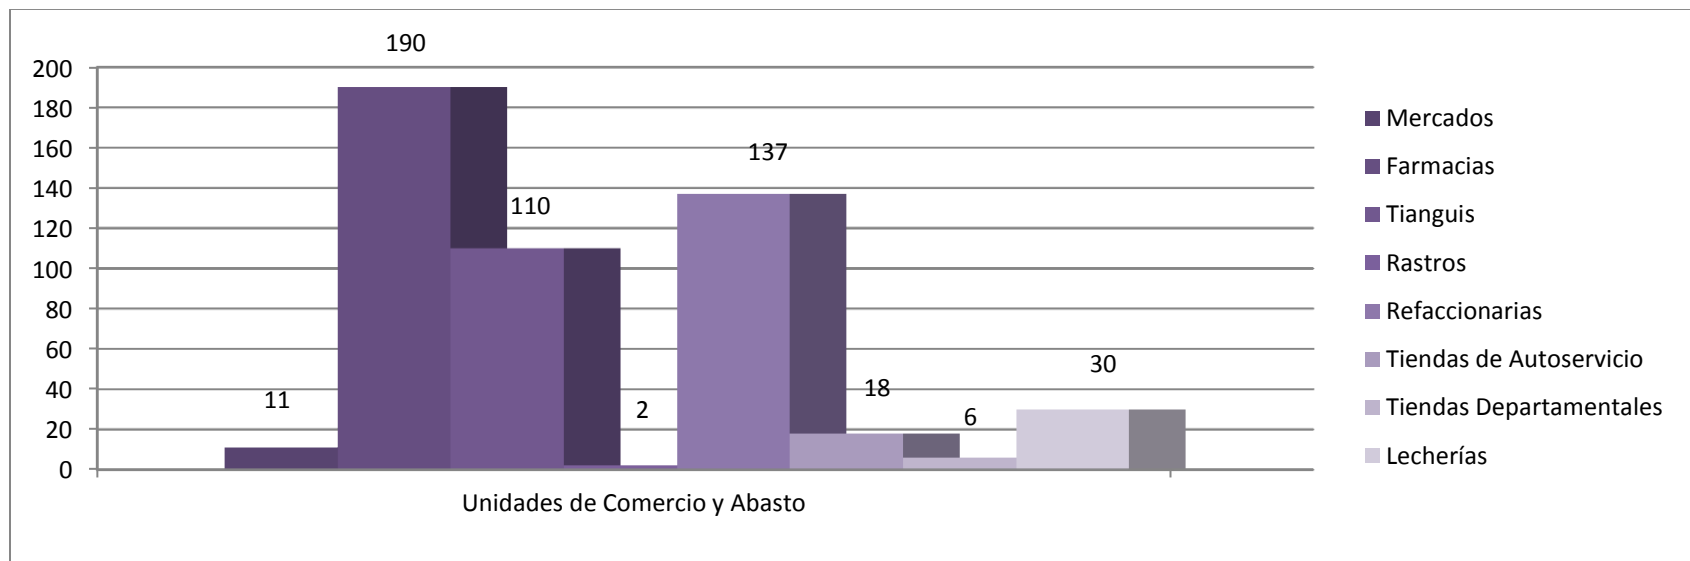

Estadística Trimestral de Atizapán de Zaragoza 2014 Economía

En el municipio se contabilizan 450 Unidades de Comercio y Abasto, atendiendo un total de 30,306 hogares de acuerdo con datos de la Estadística Básica Municipal del Estado de México, edición 2014.

	Mercados	Farmacias	Tianguis	Rastros	Refaccionarias	Tiendas de Autoservicio	Tiendas Departamentales	Lecherías
Unidades de Comercio y Abasto	11	190	110	2	137	18	6	30

Fuente: Elaboración de la UIPPE de Atizapán de Zaragoza, Subdirección Técnica con datos del IGECEM Estadística Básica Municipal edición 2014.

Fuente: Elaboración de la UIPPE de Atizapán de Zaragoza, Subdirección Técnica con datos del IGECEM Estadística Básica Municipal edición 2014.