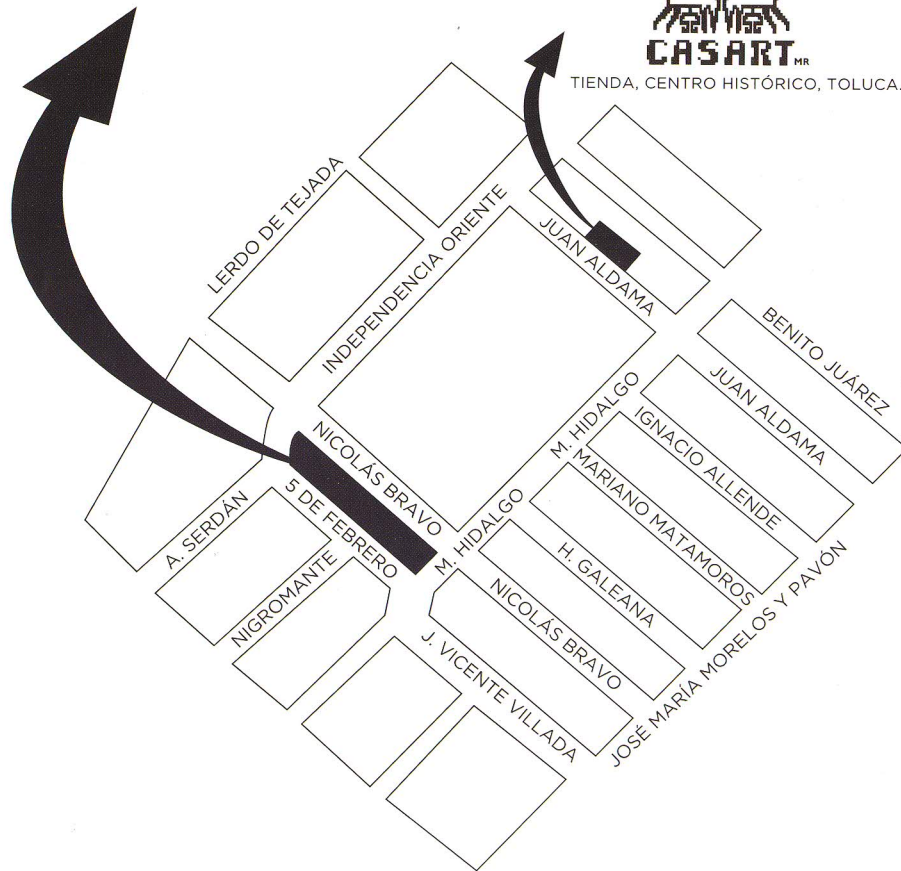

PROSPERA

2da. Fiesta Artesanal MEXIQUENSE 2012

La grandeza de nuestra gente

Plaza González Arratia,
Toluca, Estado de México.

TIENDA, CENTRO HISTÓRICO, TOLUCA.

INFORMES:

Instituto de Investigación y Fomento de las Artesanías del Estado de México,
Paseo Tollocan, No. 700 Ote. Col Izcalli IPIEM, Toluca, Estado de México, C.P. 50150
Tels: (01722) 219 75 63, 217 97 64, 280 73 08

Estado de México
LA MARAVILLA DE TENERLO CERCA

Plaza
González Arratia,
Toluca, Estado de México.
Del 29 de noviembre al 2 de diciembre.